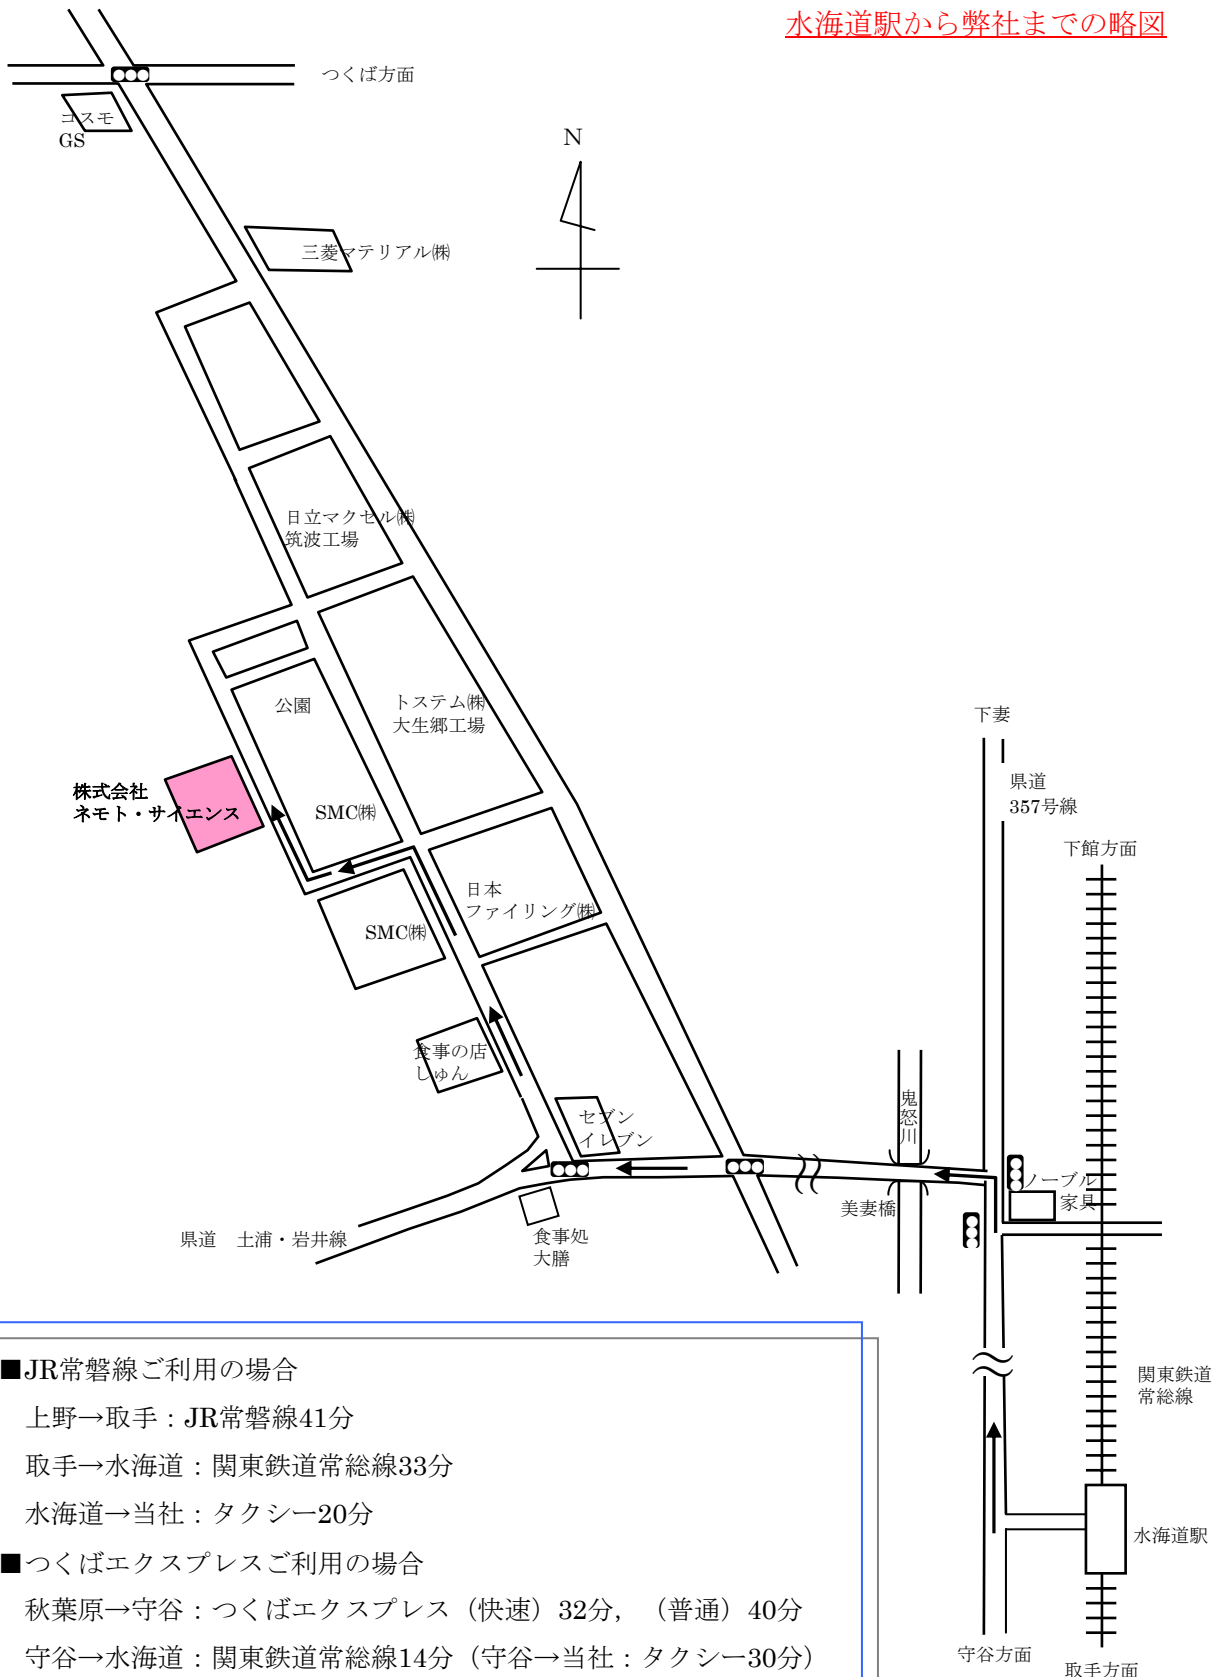

水海道駅から弊社までの略図

■JR常磐線ご利用の場合

上野→取手：JR常磐線41分

取手→水海道：関東鉄道常総線33分

水海道→当社：タクシー20分

■つくばエクスプレスご利用の場合

秋葉原→守谷：つくばエクスプレス（快速）32分，（普通）40分

守谷→水海道：関東鉄道常総線14分（守谷→当社：タクシー30分）

水海道→当社：タクシー20分